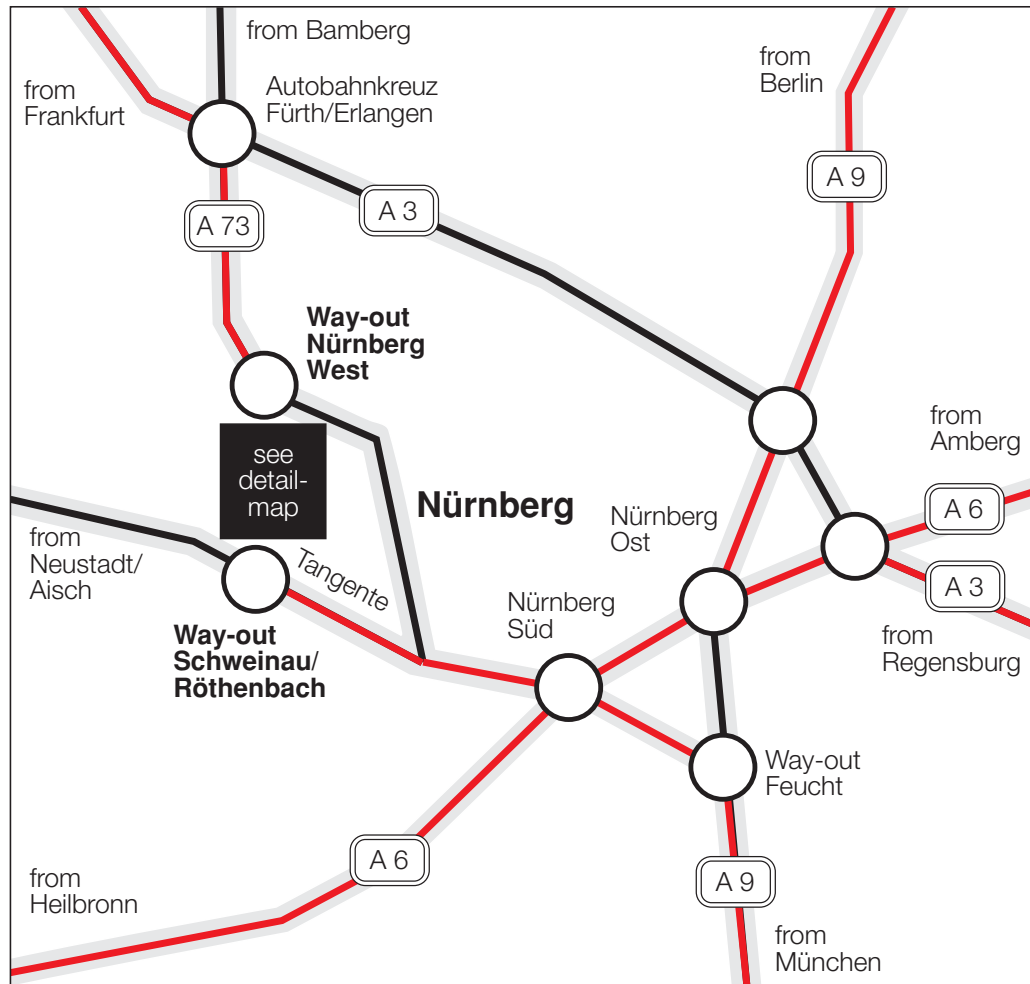

da Vinci Künstlerpinselfabrik DEFET GmbH
 Tillystrasse 39-41
 Entrance Leopoldstr.
 90431 Nürnberg
 Tel.: 0911/96128-0
 Fax: 0911/96128-40
 www.davinci-defet.com

Directions to Nuremberg

Detail-Map →